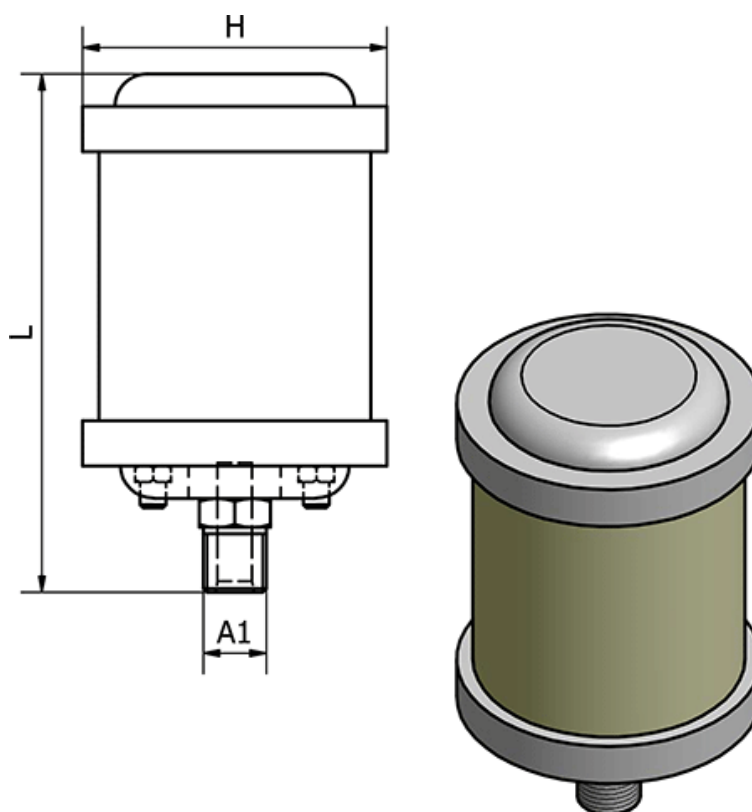

Varenummer: 586LX7
Beskrivelse: Lyddæmper LX-07, - G 3/4"
Lyddæmper med Hi-flow

Mål

Flow l/min ved 5 bar =	14000
Gevind A1 =	G 3/4"
H =	68.5
L =	184